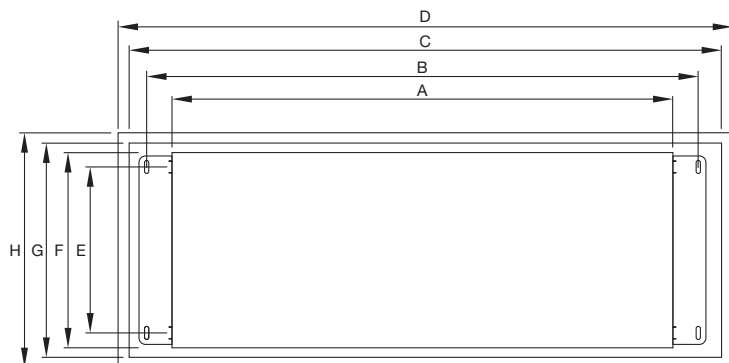

- GREE
- VRF
- Въртешно тяло, 2-пътна касета

VRF система - въртешно тяло 2-пътна касета тип GMV-NDTS

- VRF система - въртешно тяло 2-пътна касета

Хладилен агент

- R410A

Характеристики

- Компактни размери и тегло
- Инфрачервено дистанционно управление (стандарт)
- Стенно управление (опция)
- Кондензна помпа

Подходящи въртешни тела

- GMV-WLA
- GMV-WLB
- GMV-WM
- GMV-QWM
- GMV-SWL

Модел			Спецификации						
			GMV-ND28TS/A-T	GMV-ND36TS/A-T	GMV-ND45TS/A-T	GMV-ND50TS/A-T	GMV-ND56TS/A-T	GMV-ND63TS/A-T	GMV-ND71TS/A-T
Мощност	Охладителна	kW	2.8	3.6	4.5	5.0	5.6	6.3	7.1
	Отоплителна	kW	3.2	4.0	5.0	5.6	6.3	7.1	8.0
Захранване			220-240V / 1Ph / 50Hz & 208-230V / 1Ph / 60Hz						
Консумирана мощност		W	55.0	55.0	55.0	55.0	103.0	103.0	103.0
Въздушен дебит (висок/нисък/среден)		m ³ /h	830/660/580	830/660/580	830/660/580	830/660/580	1100/900/750	1100/900/750	1100/900/750
Ток	Охлаждане	A	0.4	0.4	0.4	0.4	0.7	0.7	0.7
	Отопление	A	0.4	0.4	0.4	0.4	0.7	0.7	0.7
Шумово ниво (високо/ниско/средно)		dB (A)	35/32/29	35/32/29	35/32/29	35/32/29	39/36/33	39/36/33	39/36/33
Свързващи тръби	Течна фаза	mm	Ø6.35	Ø6.35	Ø6.35	Ø6.35	Ø9.52	Ø9.52	Ø9.52
	Газова фаза	mm	Ø9.52	Ø12.7	Ø12.7	Ø12.7	Ø15.9	Ø15.9	Ø15.9
Дренажна тръба	Въртешен диаметър	mm	Ø25	Ø25	Ø25	Ø25	Ø25	Ø25	Ø25
	Дебелина	mm	2.5	2.5	2.5	2.5	2.5	2.5	2.5
Корпус	Размери (W x D x H)	mm	1200 x 520 x 315	1200 x 520 x 315	1200 x 520 x 315	1200 x 520 x 315	1200 x 520 x 315	1200 x 520 x 315	1200 x 520 x 315
	Тегло	kg	43	43	43	43	46	46	46
Панел	Размери (W x D x H)	mm	1416 x 630 x 33	1416 x 630 x 33	1416 x 630 x 33	1416 x 630 x 33	1416 x 630 x 33	1416 x 630 x 33	1416 x 630 x 33
	Тегло	kg	7.0	7.0	7.0	7.0	7.0	7.0	7.0