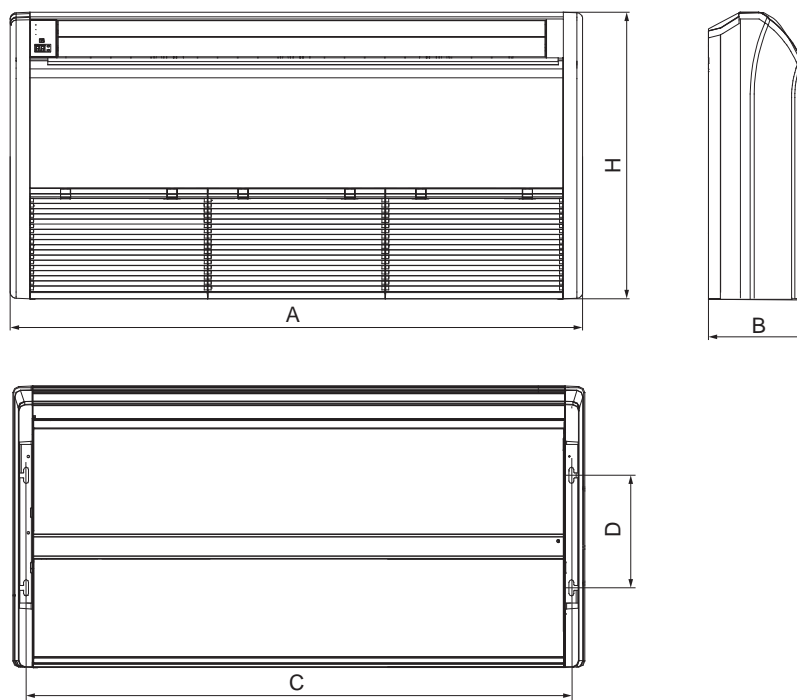

- GREE
- VRF
- Вътрешно тяло, подово-стенен монтаж

VRF система - вътрешно тяло за подово-таванен монтаж тип GMV-NDZD

- VRF система - вътрешно тяло за подово-таванен монтаж

Хладилен агент

- R410A

Характеристики

- Компактни размери и тегло
- Инфрачервено дистанционно управление (стандарт)
- Стенно управление (опция)

Подходящи външни тела

- GMV-WLA
- GMV-WLB
- GMV-WM
- GMV-QWM
- GMV-SWL

Спецификации													
Модел			GMV-ND28ZD/A-T	GMV-ND36ZD/A-T	GMV-ND50ZD/A-T	GMV-ND56ZD/A-T	GMV-ND63ZD/A-T	GMV-ND71ZD/A-T	GMV-ND90ZD/A-T	GMV-ND112ZD/A-T	GMV-ND125ZD/A-T	GMV-ND140ZD/A-T	GMV-ND160ZD/A-T
Мощност	Охладителна	kW	2.8	3.6	5.0	5.6	6.3	7.1	9.0	11.2	12.5	14.0	16.0
	Отоплителна	kW	3.2	4.0	5.6	6.3	7.1	8.0	10.0	12.5	14.0	16.0	18.0
Захранване			220-240V / 1Ph / 50Hz & 208-230V / 1Ph / 60Hz										
Консумирана мощност			W	40	40	50	50	75	75	140	160	160	200
Въздушен дебит (висок/среден/нисък)			m ³ /h	650/580/500	650/580/500	950/850/700	950/850/700	1400/1150/1000	1400/1150/1000	1600/1400/1200	2000/1800/1450	2000/1800/1450	2300/2100/1900
Ток	Охлаждане	A	0.3	0.3	0.4	0.4	0.6	0.6	1.1	1.4	1.4	1.9	
	Отопление	A	0.3	0.3	0.4	0.4	0.6	0.6	1.1	1.4	1.4	1.9	
Шумово ниво (високо/средно/ниско)			dB (A)	36/34/32	36/34/32	42/38/33	42/38/33	44/42/39	44/42/39	50/47/43	51/47/42	52/49/45	52/49/45
Стързавачи тръби	Течна фаза	mm	Ø6.35	Ø6.35	Ø6.35	Ø9.52	Ø9.52	Ø9.52	Ø9.52	Ø9.52	Ø9.52	Ø9.52	
	Газова фаза	mm	Ø9.52	Ø12.7	Ø12.7	Ø15.9	Ø15.9	Ø15.9	Ø15.9	Ø15.9	Ø15.9	Ø19.05	
Дренажна тръба	Външен диаметър	mm	Ø17	Ø17	Ø17	Ø17	Ø17	Ø17	Ø17	Ø17	Ø17	Ø17	
	Дебелина	mm	1.75	1.75	1.75	1.75	1.75	1.75	1.75	1.75	1.75	1.75	
Размери (W x D x H)			mm	1220 x 700 x 225	1220 x 700 x 225	1220 x 700 x 225	1220 x 700 x 225	1420 x 700 x 245	1420 x 700 x 245	1420 x 700 x 245	1700 x 700 x 245	1700 x 700 x 245	1700 x 700 x 245
Тегло			kg	40	40	40	40	50	50	60	60	60	60