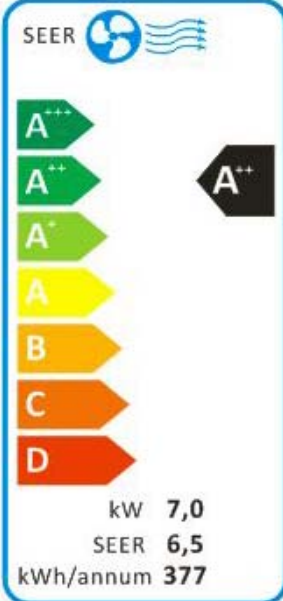

ENERG

енергия · ενεργεια

Y IJA
IE IA

Model GWH09YD-S6DBA2A/O
GWH09YD-S6DBA2A/I

GREE ELECTRIC APPLIANCES, INC. OF ZHUZHAI

SEER

kW 2,7
SEER 8,5
kWh/annum 111

SCOP

kW	3,8	3,5	4,8
SCOP	5,7	5,1	3,8
kWh/annum	933	961	2653

58dB

62dB

ENERGIA · ΕΝΕΡΓΙΑ · ΕΝΕΡΓΙΑ · ENERGIJA · ENERGY · ENERGIE ENERGI

626/2011

ENERG
енергия · ενεργεια

Y IJA
IE IA

Model GWH12YD-S6DBA2A/O
GWH12YD-S6DBA2A/I

SEER

A++

kW 5,3
SEER 7,5
kWh/annum 247

SCOP

A+++

A+

A

kW	6,4	5,9	7,2
SCOP	5,1	4,4	3,4
kWh/annum	1757	1877	4447

60dB

63dB

ENERGIA · ΕΝΕΡΓΙΑ · ENERGIJA · ENERGIA · ENERGY · ENERGIE · ENERGI

626/2011

ENERG
енергия · ενεργεια

Y IJA
IE IA

Model GWH24YE-S6DBA2A/O
GWH24YE-S6DBA2A/I

GREE ELECTRIC APPLIANCES, INC. OF ZHUHAI