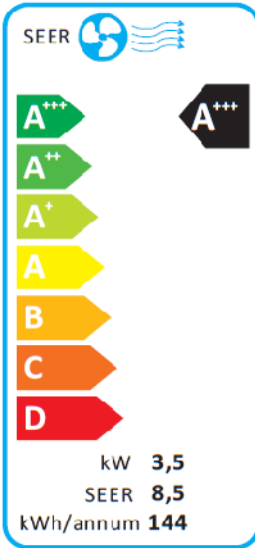

ENERG

енергия · ενεργεια

Y IJA
IE IA

Model GWH09YD-S6DBA2A/O
GWH09YD-S6DBA2A/I

GREE ELECTRIC APPLIANCES, INC. OF ZHUZHAI

SEER

kW 2,7
SEER 8,5
kWh/annum 111

SCOP

kW	3,8	3,5	4,8
SCOP	5,7	5,1	3,8
kWh/annum	933	961	2653

58dB

62dB

ENERGIA · ΕΝΕΡΓΙΑ · ΕΝΕΡΓΙΑ · ENERGIJA · ENERGY · ENERGIE ENERGI

626/2011

ENERG
енергия · ενεργεια

Y IJA
IE IA

Model GWH12YD-S6DBA2A/O
GWH12YD-S6DBA2A/I

GREE ELECTRIC APPLIANCES, INC. OF ZHUHAI

ENERGIA · ЕНЕРГИЯ · ΕΝΕΡΓΕΙΑ · ENERGIJA · ENERGY · ENERGIE · ENERGI

626/2011

ENERG

енергия · ενεργεια

Model GWH18ACE-S6DBA1A/O
GWH18YE-S6DBA2B/I

GREE ELECTRIC APPLIANCES, INC. OF ZHUBAI

SEER

A++

kW 5,3
SEER 7,5
kWh/annum 247

SCOP

A+++

A+

A

kW	6,4	5,9	7,2
SCOP	5,1	4,4	3,4
kWh/annum	1757	1877	4447