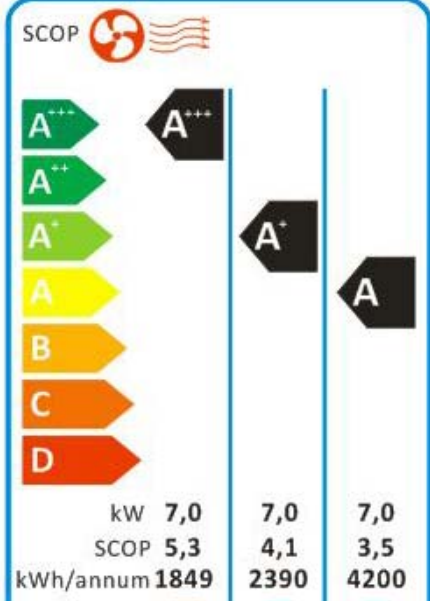

ENERG

енергия · ενεργεια

Y IJA
IE IA

Model GWH09YD-S6DBA2A/O
GWH09YD-S6DBA2A/I

GREE ELECTRIC APPLIANCES, INC. OF ZHUZHAI

SEER

kW 2,7
SEER 8,5
kWh/annum 111

SCOP

kW	3,8	3,5	4,8
SCOP	5,7	5,1	3,8
kWh/annum	933	961	2653

58dB

62dB

ENERGIA · ΕΝΕΡΓΙΑ · ΕΝΕΡΓΙΑ · ENERGIJA · ENERGY · ENERGIE ENERGI

626/2011

ENERG
енергия · ενεργεια

Y IJA
IE IA

Model GWH12YD-S6DBA2A/O
GWH12YD-S6DBA2A/I

SEER

A++

kW 5,3
SEER 7,5
kWh/annum 247

SCOP

A+++

A+

A

kW	6,4	5,9	7,2
SCOP	5,1	4,4	3,4
kWh/annum	1757	1877	4447

60dB

63dB

ENERGIA · ΕΝΕΡΓΙΑ · ENERGIJA · ENERGIA · ENERGY · ENERGIE · ENERGI

626/2011

ENERG
енергия · ενεργεια

Y IJA
IE IA

Model GWH24YE-S6DBA2A/O
GWH24YE-S6DBA2A/I

GREE ELECTRIC APPLIANCES, INC. OF ZHUHAI