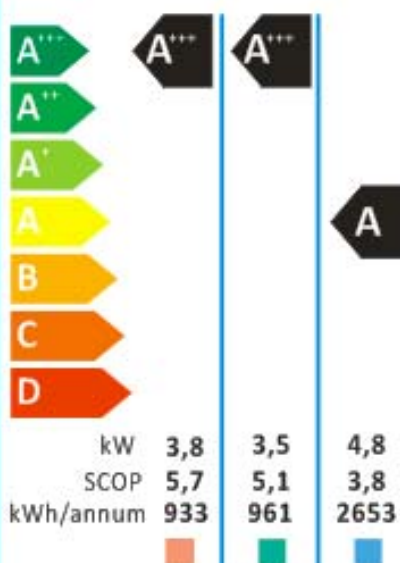

ENERG

енергия · ενεργεια

Y IJA
IE IA

Model GWH09YD-S6DBA2A/O
GWH09YD-S6DBA2A/I

GREE ELECTRIC APPLIANCES, INC. OF ZHUZHAI

SEER

kW 2,7
SEER 8,5
kWh/annum 111

SCOP

kW	3,8	3,5	4,8
SCOP	5,7	5,1	3,8
kWh/annum	933	961	2653

58dB

62dB

ENERGIA · ΕΝΕΡΓΙΑ · ΕΝΕΡΓΙΑ · ENERGIJA · ENERGY · ENERGIE ENERGI

626/2011

ENERG
енергия · ενεργεια

Y IJA
IE IA

Model GWH12YD-S6DBA2A/O
GWH12YD-S6DBA2A/I

SEER

A++

kW 5,3
SEER 7,5
kWh/annum 247

SCOP

A+++

A+

A

kW	6,4	5,9	7,2
SCOP	5,1	4,4	3,4
kWh/annum	1757	1877	4447