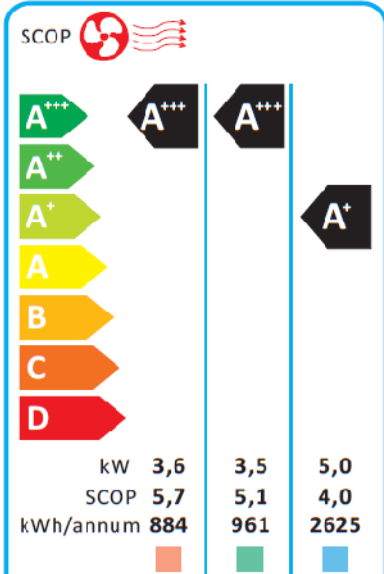

ENERG
енергия · ενεργεια

Y IJA
IE IA

Model GWH12YD-S6DBA2A/O
GWH12YD-S6DBA2A/I

GREE ELECTRIC APPLIANCES, INC. OF ZHUHAI

ENERGIA · ЕНЕРГИЯ · ΕΝΕΡΓΕΙΑ · ENERGIJA · ENERGY · ENERGIE · ENERGI

626/2011